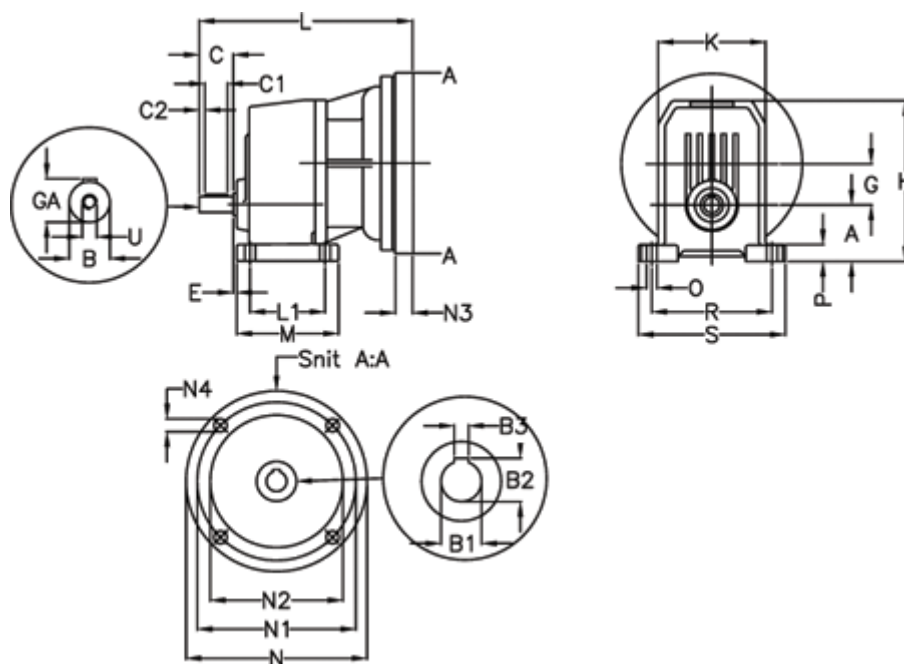

Varenummer: 40550300141245
 Beskrivelse: Tandhjulsgear S301P-1,4-P112B5

Mål

A = 60	E = 20.5	M = 125.0	R = 160
B = 24	F = 8x7x40	N = 250	S = 190
B1 = 28	G = 51.8	N1 = 215	U = M8
B2 = 31.3	GA = 27.0	N2 = 180	
B3 = 8	H = 183.0	N3 = -	
C = 50	K = 130	N4 = M12x16	
C1 = 40	L = 262	O = 11	
C2 = 5	L1 = 90.0	P = 20.0	